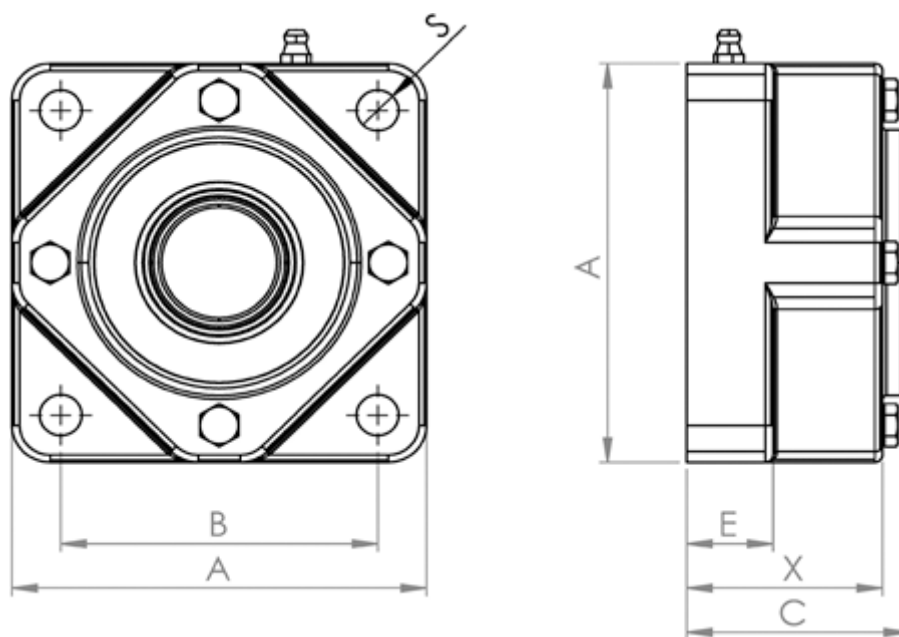

Varenummer: 57960302020441  
Beskrivelse: Hybridleje Corrotec 020 CSB.SLT  
flangeleje åben

## Mål

A = 86

B = 63.5

C = 51

E = 22.5

S = 9

Type = 4-huls flangeleje

X = 43